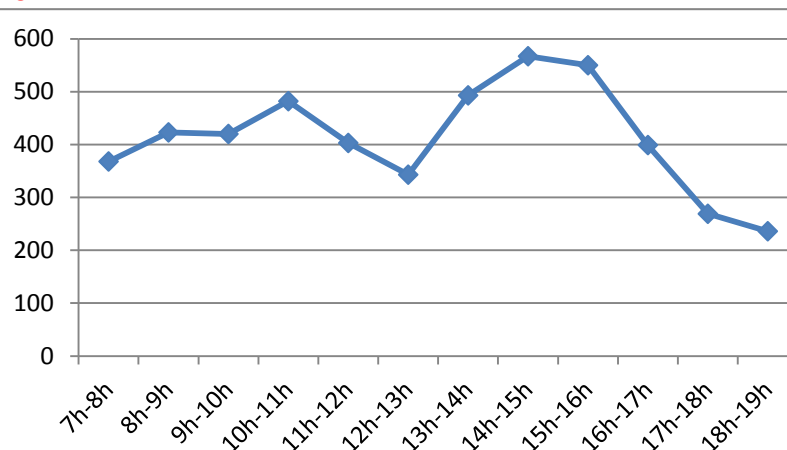

# FLUXO DE PESSOAS NOS ELEVADORES DO MEDCENTER

DADOS DA ANÁLISE SISTEMA STAND ALONE - MAIO DE 2014

## SEGUNDA-FEIRA 19/05/2014

7h-8h	368
8h-9h	423
9h-10h	420
10h-11h	482
11h-12h	403
12h-13h	343
13h-14h	493
14h-15h	567
15h-16h	550
16h-17h	399
17h-18h	269
18h-19h	236
	<b>4953</b>

## TERÇA-FEIRA 20/05/2014

7h-8h	352
8h-9h	387
9h-10h	508
10h-11h	429
11h-12h	325
12h-13h	351
13h-14h	463
14h-15h	508
15h-16h	503
16h-17h	350
17h-18h	255
18h-19h	211
	<b>4642</b>

7h-8h	305
8h-9h	394
9h-10h	383
10h-11h	373
11h-12h	307
12h-13h	355
13h-14h	413
14h-15h	411
15h-16h	380
16h-17h	404
17h-18h	331
18h-19h	242
	<b>4298</b>

**SEXTA-FEIRA 23/05/2014**

7h-8h	294
8h-9h	412
9h-10h	342
10h-11h	356
11h-12h	224
12h-13h	257
13h-14h	352
14h-15h	413
15h-16h	285
16h-17h	262
17h-18h	184
18h-19h	147
	<b>3528</b>