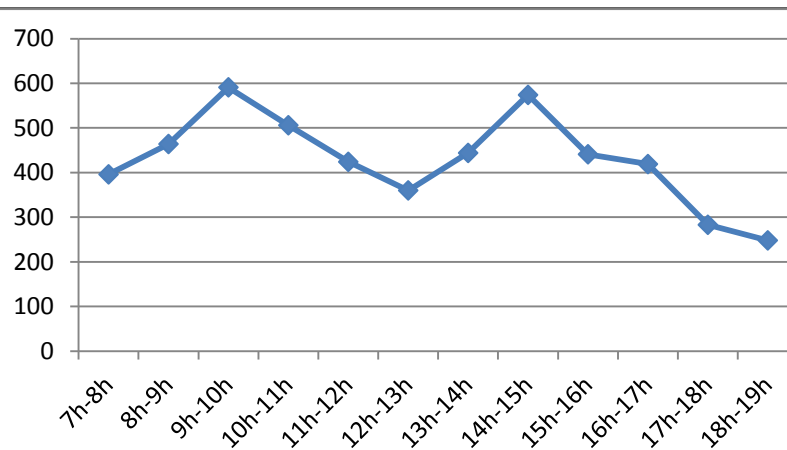

# FLUXO DE PESSOAS NOS ELEVADORES DO MEDCENTER

DADOS DA ANÁLISE SISTEMA STAND ALONE - MAIO DE 2014

## SEGUNDA-FEIRA 19/05/2014

7h-8h	368
8h-9h	423
9h-10h	420
10h-11h	482
11h-12h	403
12h-13h	343
13h-14h	493
14h-15h	567
15h-16h	550
16h-17h	399
17h-18h	269
18h-19h	236
	<b>4953</b>

## TERÇA-FEIRA 20/05/2014

7h-8h	352
8h-9h	387
9h-10h	508
10h-11h	429
11h-12h	325
12h-13h	351
13h-14h	463
14h-15h	508
15h-16h	503
16h-17h	350
17h-18h	255
18h-19h	211
	<b>4642</b>

## QUARTA-FEIRA 21/05/2014

7h-8h	396
8h-9h	464
9h-10h	591
10h-11h	506
11h-12h	424
12h-13h	360
13h-14h	444
14h-15h	574
15h-16h	441
16h-17h	419
17h-18h	283
18h-19h	248
	<b>5150</b>

**QUINTA-FEIRA 22/05/2014**