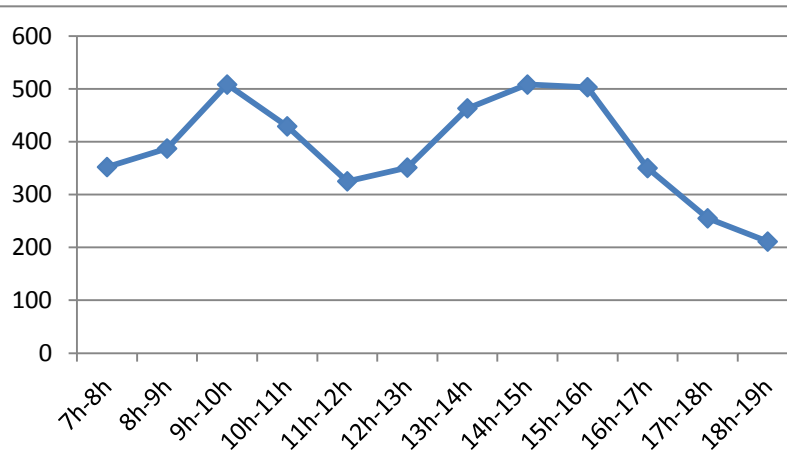

# FLUXO DE PESSOAS NOS ELEVADORES DO MEDCENTER

DADOS DA ANÁLISE SISTEMA STAND ALONE - MAIO DE 2014

## SEGUNDA-FEIRA 19/05/2014

7h-8h	368
8h-9h	423
9h-10h	420
10h-11h	482
11h-12h	403
12h-13h	343
13h-14h	493
14h-15h	567
15h-16h	550
16h-17h	399
17h-18h	269
18h-19h	236
	<b>4953</b>

## TERÇA-FEIRA 20/05/2014

7h-8h	352
8h-9h	387
9h-10h	508
10h-11h	429
11h-12h	325
12h-13h	351
13h-14h	463
14h-15h	508
15h-16h	503
16h-17h	350
17h-18h	255
18h-19h	211
	<b>4642</b>

7h-8h	305
8h-9h	394
9h-10h	383
10h-11h	373
11h-12h	307
12h-13h	355
13h-14h	413
14h-15h	411
15h-16h	380
16h-17h	404
17h-18h	331
18h-19h	242
	<b>4298</b>

**SEXTA-FEIRA 23/05/2014**

7h-8h	294
8h-9h	412
9h-10h	342
10h-11h	356
11h-12h	224
12h-13h	257
13h-14h	352
14h-15h	413
15h-16h	285
16h-17h	262
17h-18h	184
18h-19h	147
	<b>3528</b>